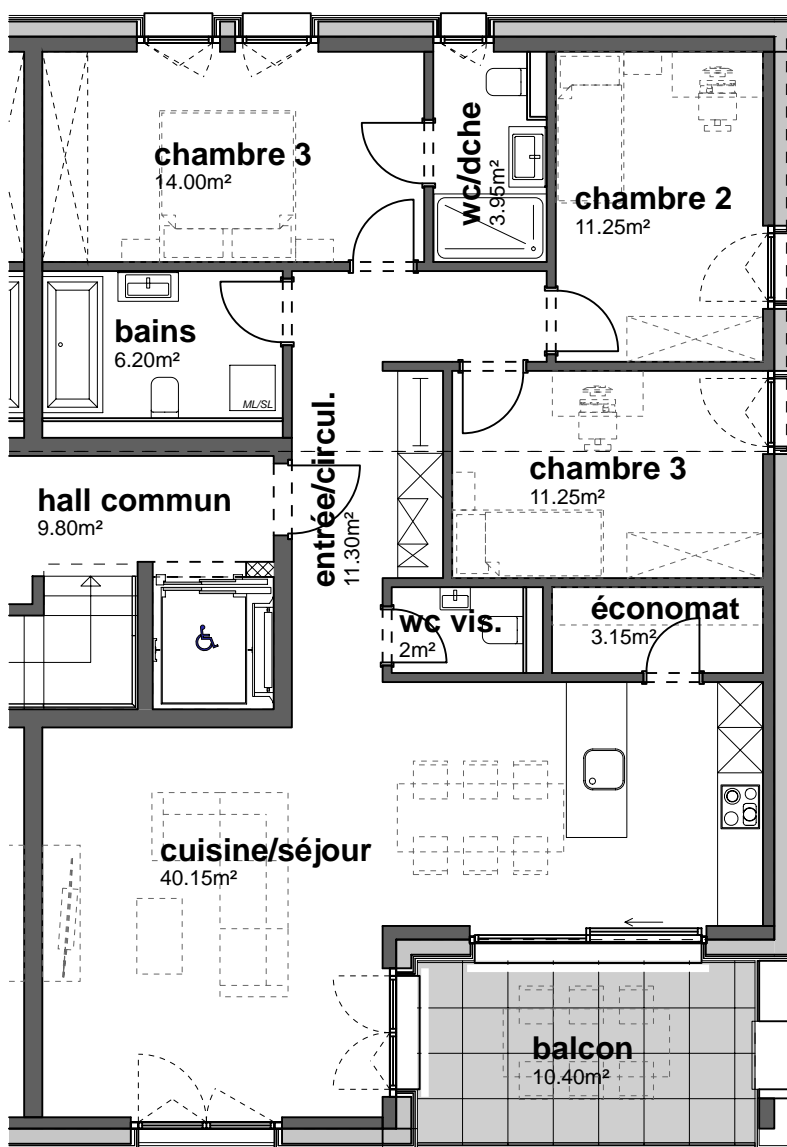

Appartement N°4

Niveau : 1^{er} étage

Nbre de pièces : 4^{1/2}

Surf. de Vente Nette (SVN) : 109.61m²

*Informations non contractuelles